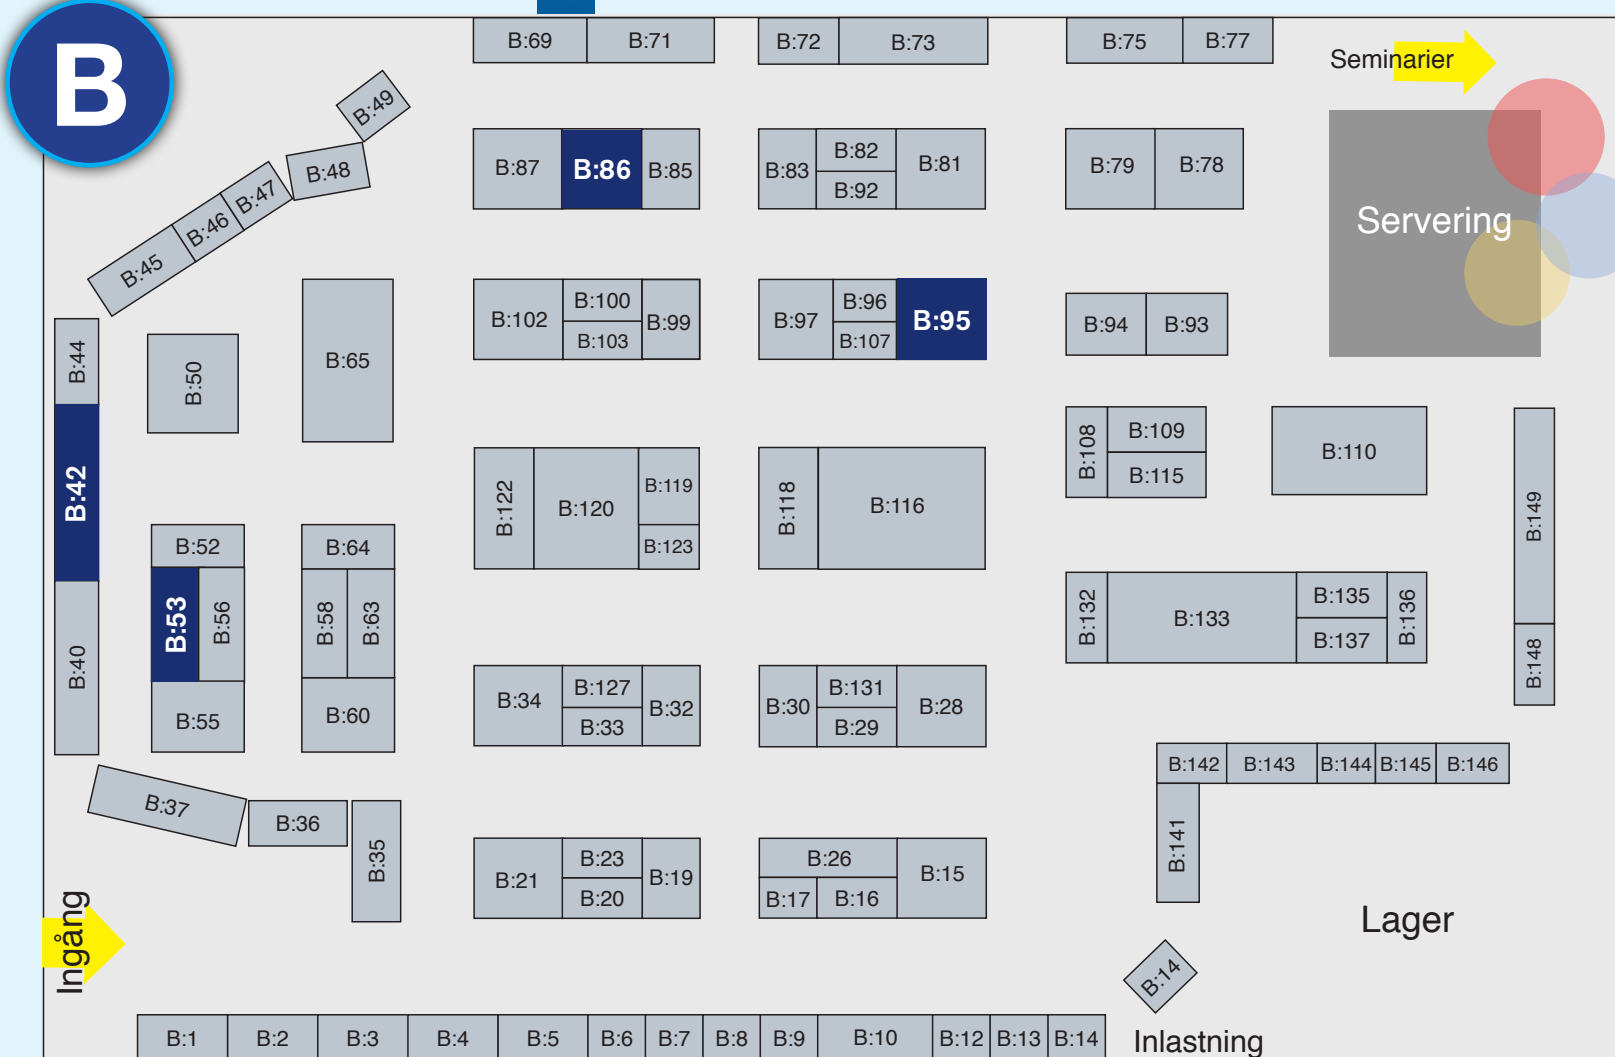

- B** = Boende/Multihallen
- G** = Gästabudshallen/Hockeyhallen
- T** = Trädgård/Entréhallen