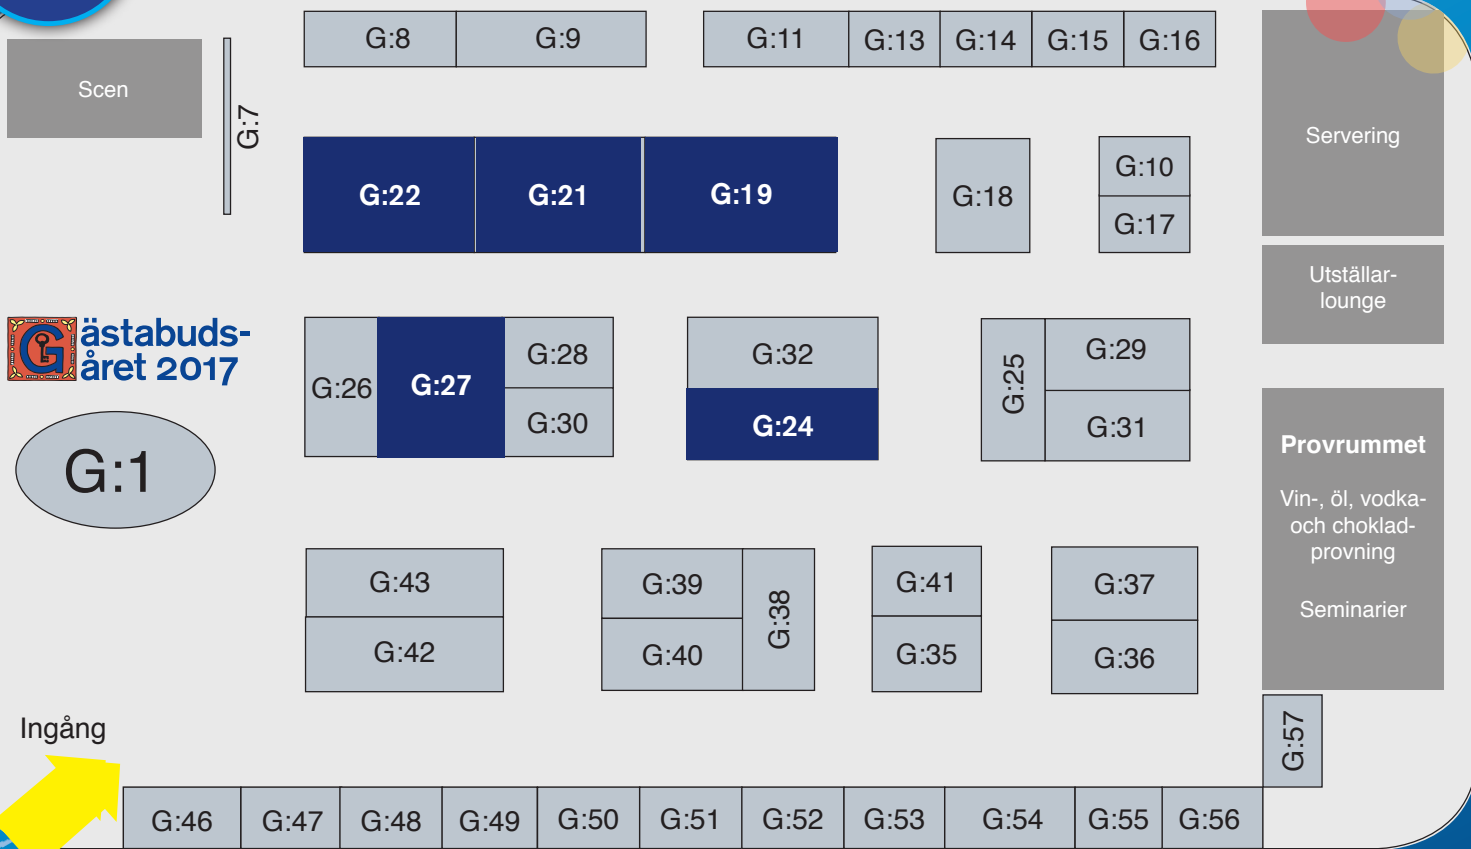

UTSTÄLLARKARTA NYKÖPINGS BOMÄSSA

G

GÄSTABUDSHALLEN: MAT, DRYCK, HANTVERK & KONST

Gästbudshallen

- mat, dryck, hantverk och konst

T